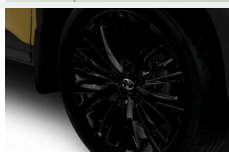

Oslony przeciw błotne - komplet (przód, tył)

Nadwozie

216 zł